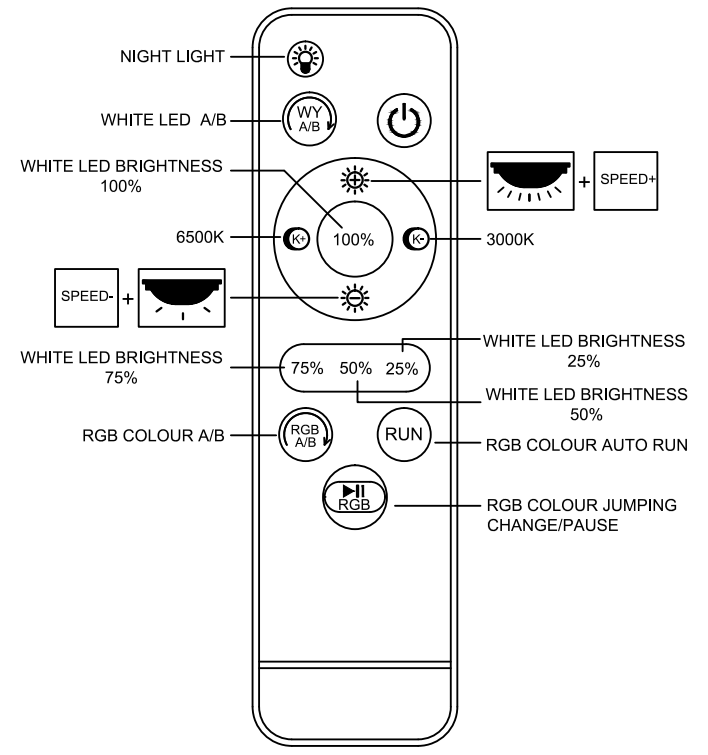

Battery: 2 x AAA 1.5V

GLOBO Handels GmbH
 Gewerbestrasse 3
 A-9184 Sankt Peter
 www.globo-lighting.com

DE**Lichtquelle:**

Die Lichtquelle ist nicht tauschbar, weil sie konstruktionsbedingt fest mit dem umgebenden Produkt verbunden ist.

Dieses Produkt enthält eine Lichtquelle der Energieeffizienzklasse G.

Leuchtmittel nicht austauschbar.

EN**Light source:**

The light source is not interchangeable because it is determined by the surrounding product design.